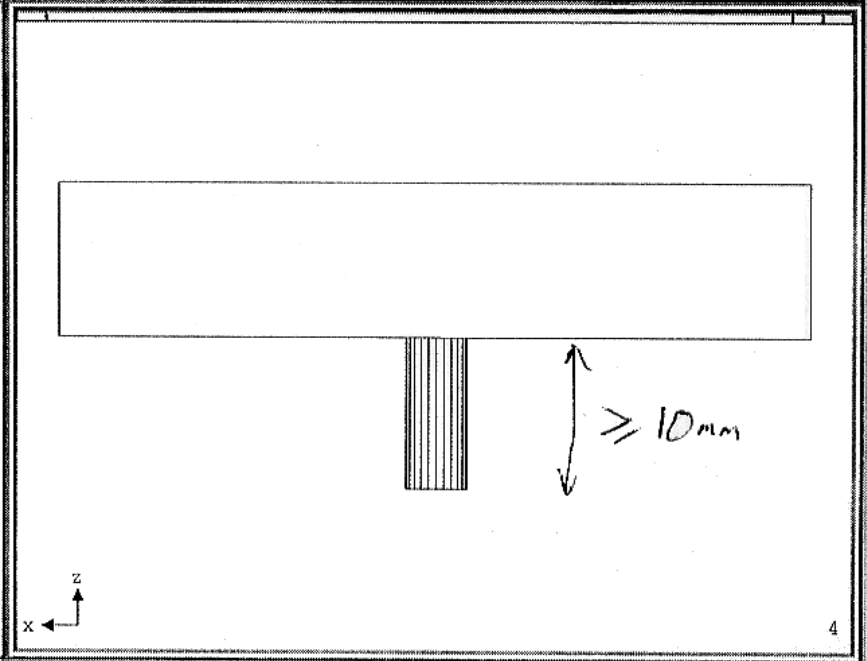

HFSS
 HP 85180A
 A.04.01

Mouse Mode
 Object Yes
 Grid Yes
 Keyboard No

Maximums
 x 5.0000e+01
 y 2.2860e+01
 z 1.0160e+01

Minimums
 x 0.0000e+00
 y 0.0000e+00
 z -1.0000e+01

Mouse Position
 u +0.000
 v +0.000

Units
 mm

Mouse Left
 MENU PICK
 Mouse Right

Retrieving guide
 Retrieving hole_dia
 Retrieving wg16_ba
 Done